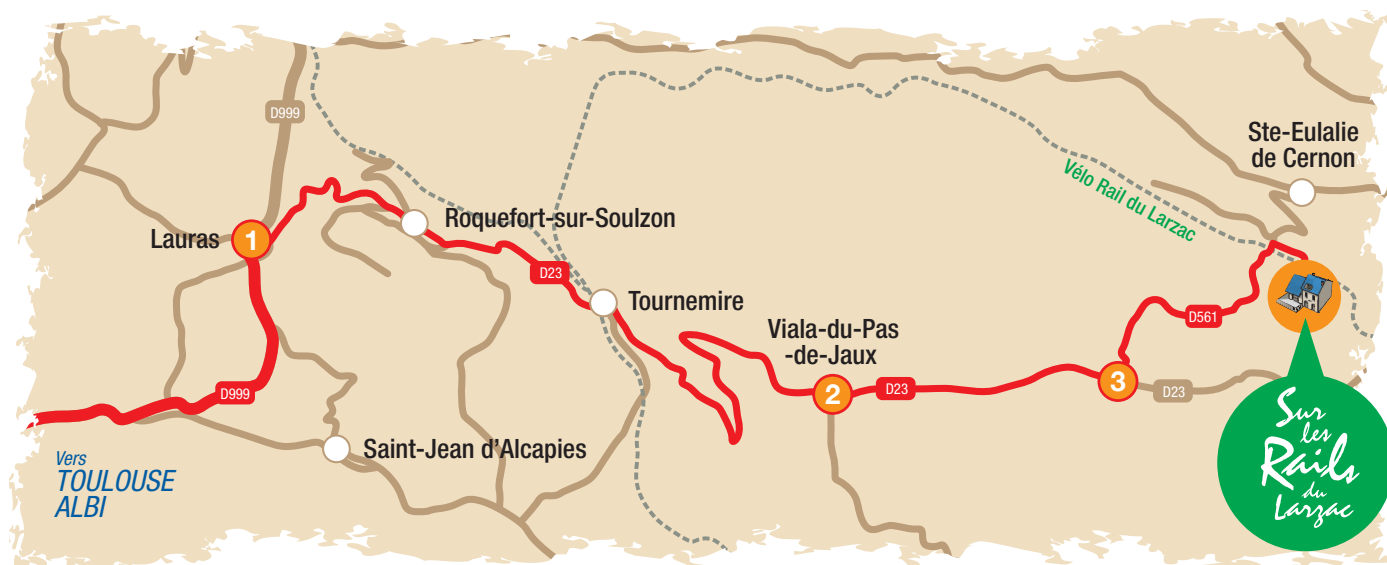

ITINÉRAIRE AUTOCARS EN PROVENANCE DE TOULOUSE - ALBI

ITINÉRAIRE CONSEILLÉ

- 1 A l'intersection de Laurus prendre **à droite** en direction de Roquefort-sur-Soulzon, puis suivre en direction du Viala-de-Pas-de-Jaux (D23)
- 2 A Viala-du-Pas-de-Jaux, **rester sur la D23** sur 4 km
- 3 A l'intersection, prendre **à gauche** (D561) en direction de Sainte-Eulalie-de-Cernon

*Bienvenue,
vous êtes arrivés !*

Train
Touristique

Vélo
Rail

SARL RANDO-RAIL - La Gare - 12230 Sainte-Eulalie de Cernon
Renseignements : 05 65 58 72 10 - 06 88 60 23 25 - Email : velorail12@wanadoo.fr
www.surlesrailsdulartzac.com